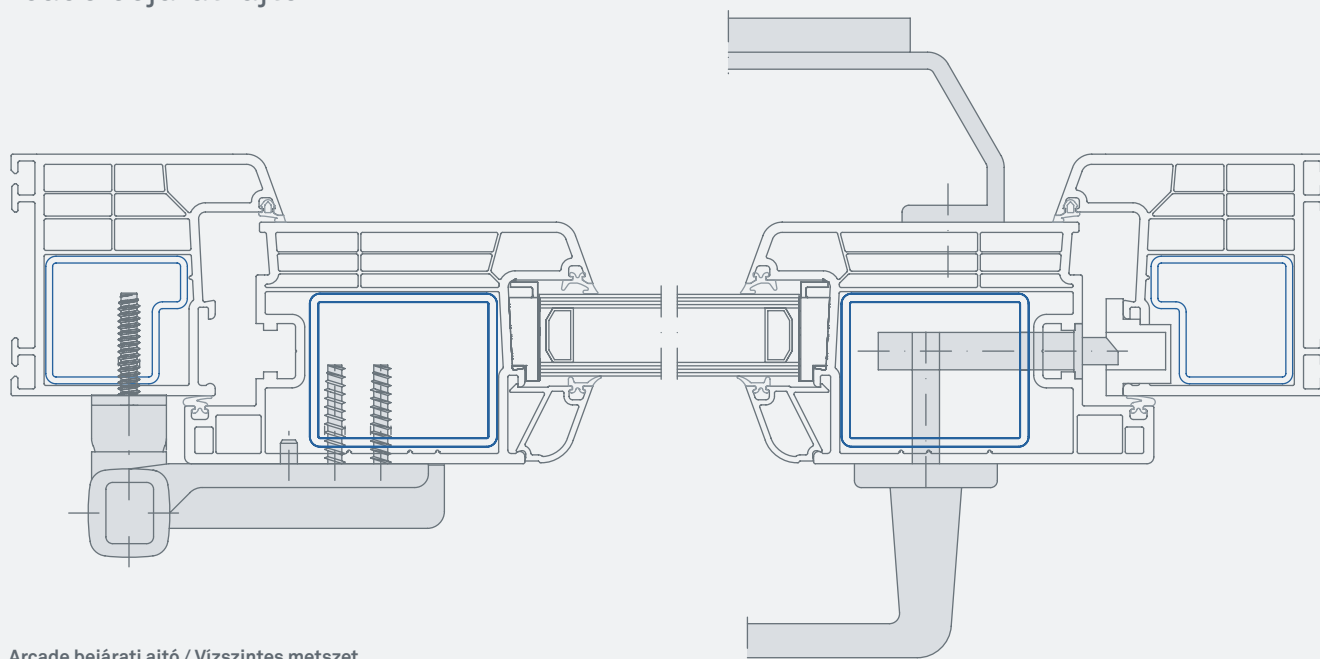

Arcade Bejárati ajtó rendszer

A vékony megjelenésű bejárati ajtó rendszer jellegzetessége a 20°-os lekerekítés és a legkülönbözőbb dekorok és színváltozatok széles kínálata, így a legkülönbözőbb építészeti stílusokkal is harmonizál. Ugyanakkor az Arcade rendszer nem csak időtálló kényelmet és megbízható betörés elleni védelmet kínál, hanem nagyon jó hőszigetelő tulajdonságokkal is rendelkezik.

Arcade bejárati ajtó

Arcade bejárati ajtó / Vízszintes metszet

Sarak csatlakozók

Befelé nyíló változat

Kifelé nyíló változat

INOUTIC IC PLUS
Kényelem / Biztonság

INOUTIC ECO PLUS
Energia megtakarítás / Minőség

INOUTIC DESIGN PLUS
Szín / Forma

- + **2,5 mm falvastagságú acél merevítés:** Stabil szerkezetű keret / kiváló időjárás-állóság
- + **Profilozott sarokelemek fém csatlakozóval:** Profilozott sarokelemek egyedülálló csavarozott horganyzott sarok csatlakozóval / megnövelt stabilitás / rendkívüli ellenálló képesség még tartós használat mellett is
- + **Többszörös védelmi lehetőség, speciális vasalat használata:** Kiváló betöréssel szembeni ellenállás/ az ENv 1627 szabvány szerint tesztelt speciális vasalat
- + **Alacsony alumínium küszöb:** Az alacsony akadálymentes konstrukciónak köszönhetően nem fenyeget a botlás vagy az elcsúszás veszélye / a megszakított hőhíd következtében kiváló a hőszigetelése

- + **Két további tömítés a sarkokban a küszöb tájékán:** Kiváló szél- és szivárgás ellenállás
- + **Ötkamrás technológia, a szárny beépítési mélysége 71 mm:** A kiváló hőszigetelési tulajdonságok a jelentős fűtési költségmegtakarítást jelentenek / az U_r eléri a 1,6 W/m²K / értéket
- + **Nagyfokú ellenállás:** A minőségvizsgálat 100 000 nyitási és zárási ciklusból áll (ez hozzávetőlegesen 20 év használatnak felel meg)
- + **Szélesebb profilhorony:** Panel kitöltő elemek alkalmazhatók és akár 47 mm vastag üvegezés